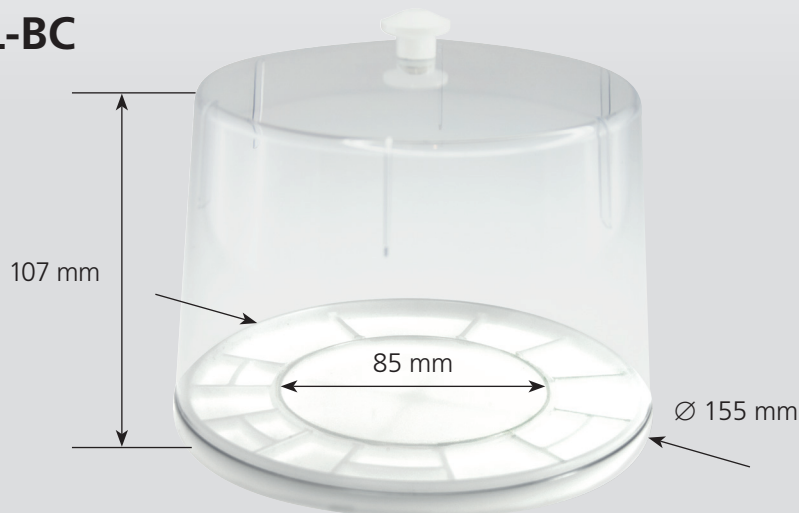

N° 30097-BC

Cloche et plateau

Incassable. Ininflammable.

Cover and tray

Unbreakable. Non inflammable.

N° 30097-RH

Glocke und Teller

Unzerbrechlich. Nicht brennbar.

Campana y bandeja

Irrompible. Ininflamable.

N° 30097-XL-BC

Cloche et plateau XL

17 compartiments de différentes grandeurs, le compartiment central étant dimensionné de manière à recevoir des paniers de lavage ainsi que des coussins d'emboîtement pouvant aller jusqu'à un Ø 85 mm.

XL tray and cover

17 trays of various sizes, the central tray can receive cleaning baskets and casing cushions until Ø 85 mm.

XL Teller und Glocke

17 verschieden grossen Fächern, das Zentralfach kann Reinigungskörbchen und Einschaltungskissen bis zu Ø 85 mm aufnehmen.

Campana y bandeja XL

17 compartimentos de diferentes tamaños, el compartimento central está dimensionado para ser capaz de aceptar las cestas a lavar y almohadillas apoya relojes hasta Ø 85 mm.