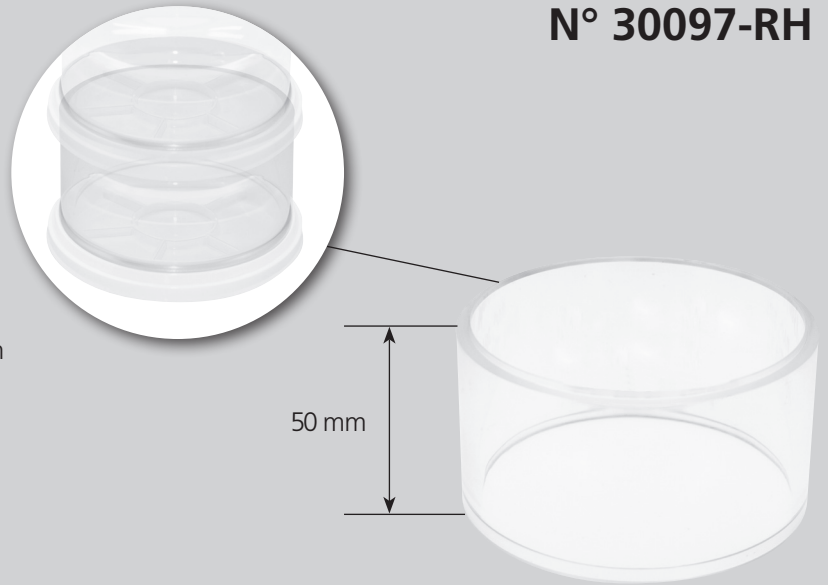

N° 30097-BC

Cloche et plateau

Incassable. Ininflammable.

Cover and tray

Unbreakable. Non inflammable.

N° 30097-RH

Glocke und Teller

Unzerbrechlich. Nicht brennbar.

Campana y bandeja

Irrompible. Ininflamable.

N° 30097-XL-BC

Cloche et plateau XL

17 compartiments de différentes grandeurs, le compartiment central étant dimensionné de manière à recevoir des paniers de lavage ainsi que des coussins d'emboîtement pouvant aller jusqu'à un Ø 85 mm.

XL tray and cover

17 trays of various sizes, the central tray can receive cleaning baskets and casing cushions until Ø 85 mm.

XL Teller und Glocke

17 verschieden grossen Fächern, das Zentralfach kann Reinigungskörbchen und Einschaltungskissen bis zu Ø 85 mm aufnehmen.

Campana y bandeja XL

17 compartimentos de diferentes tamaños, el compartimento central está dimensionado para ser capaz de aceptar las cestas a lavar y almohadillas apoya relojes hasta Ø 85 mm.