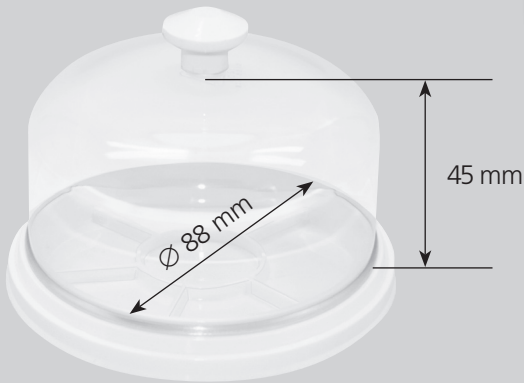

N° 30097-BC

Cloche et plateau

Incassable. Ininflammable.

Cover and tray

Unbreakable. Non inflammable.

N° 30097-RH

Glocke und Teller

Unzerbrechlich. Nicht brennbar.

Campana y bandeja

Irrompible. Ininflamable.

N° 30097-XL-BC

Cloche et plateau XL

17 compartiments de différentes grandeurs, le compartiment central étant dimensionné de manière à recevoir des paniers de lavage ainsi que des coussins d'emboîtement pouvant aller jusqu'à un Ø 85 mm.

XL tray and cover

17 trays of various sizes, the central tray can receive cleaning baskets and casing cushions until Ø 85 mm.

XL Teller und Glocke

17 verschieden grossen Fächern, das Zentralfach kann Reinigungskörbchen und Einschaltungskissen bis zu Ø 85 mm aufnehmen.

Campana y bandeja XL

17 compartimentos de diferentes tamaños, el compartimento central está dimensionado para ser capaz de aceptar las cestas a lavar y almohadillas apoya relojes hasta Ø 85 mm.